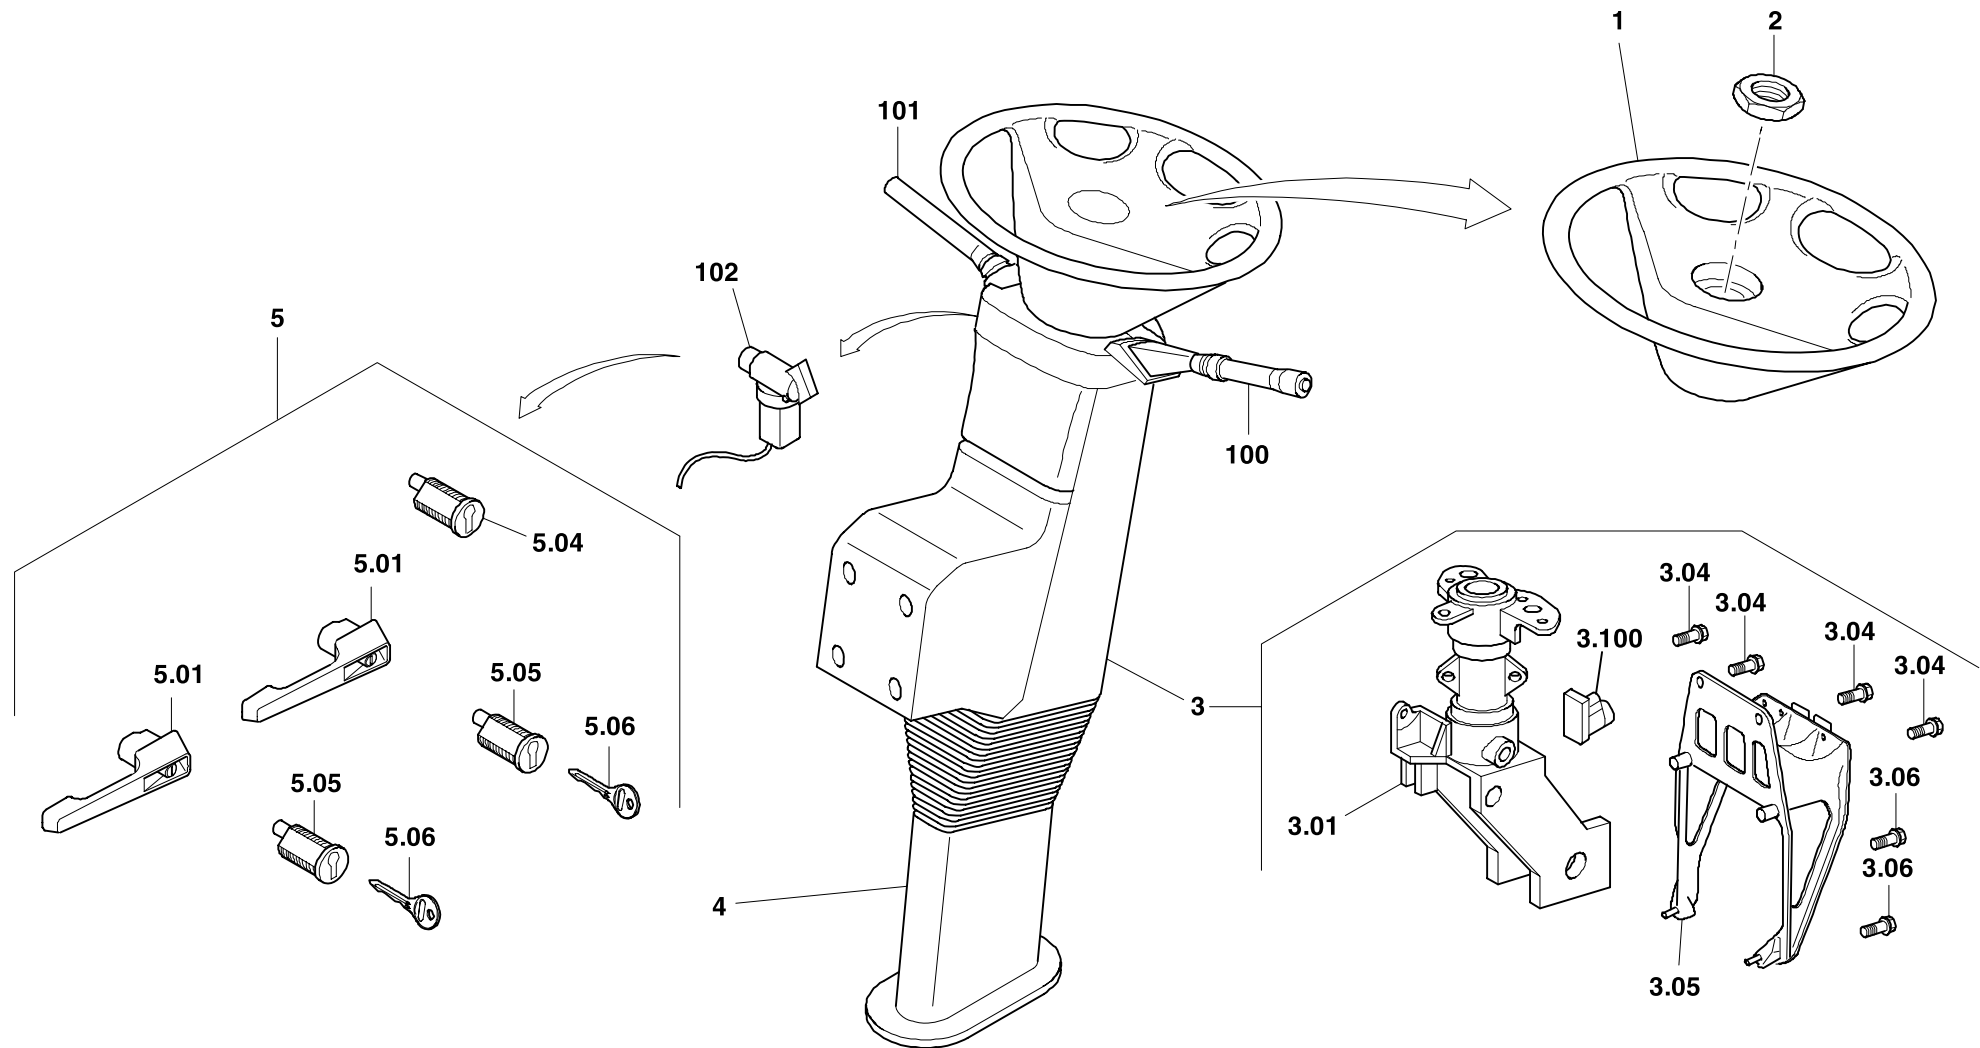

GROVE

LENKUNG FAHRERHAUS
STEERING DRIVERS CAB

BILDТАFEL
PICTORIAL DISPLAY

GMK 4080
BE 550
G 231

04.06

3054007-ETL D

1/1

3054007-D-BL01-0406-0000